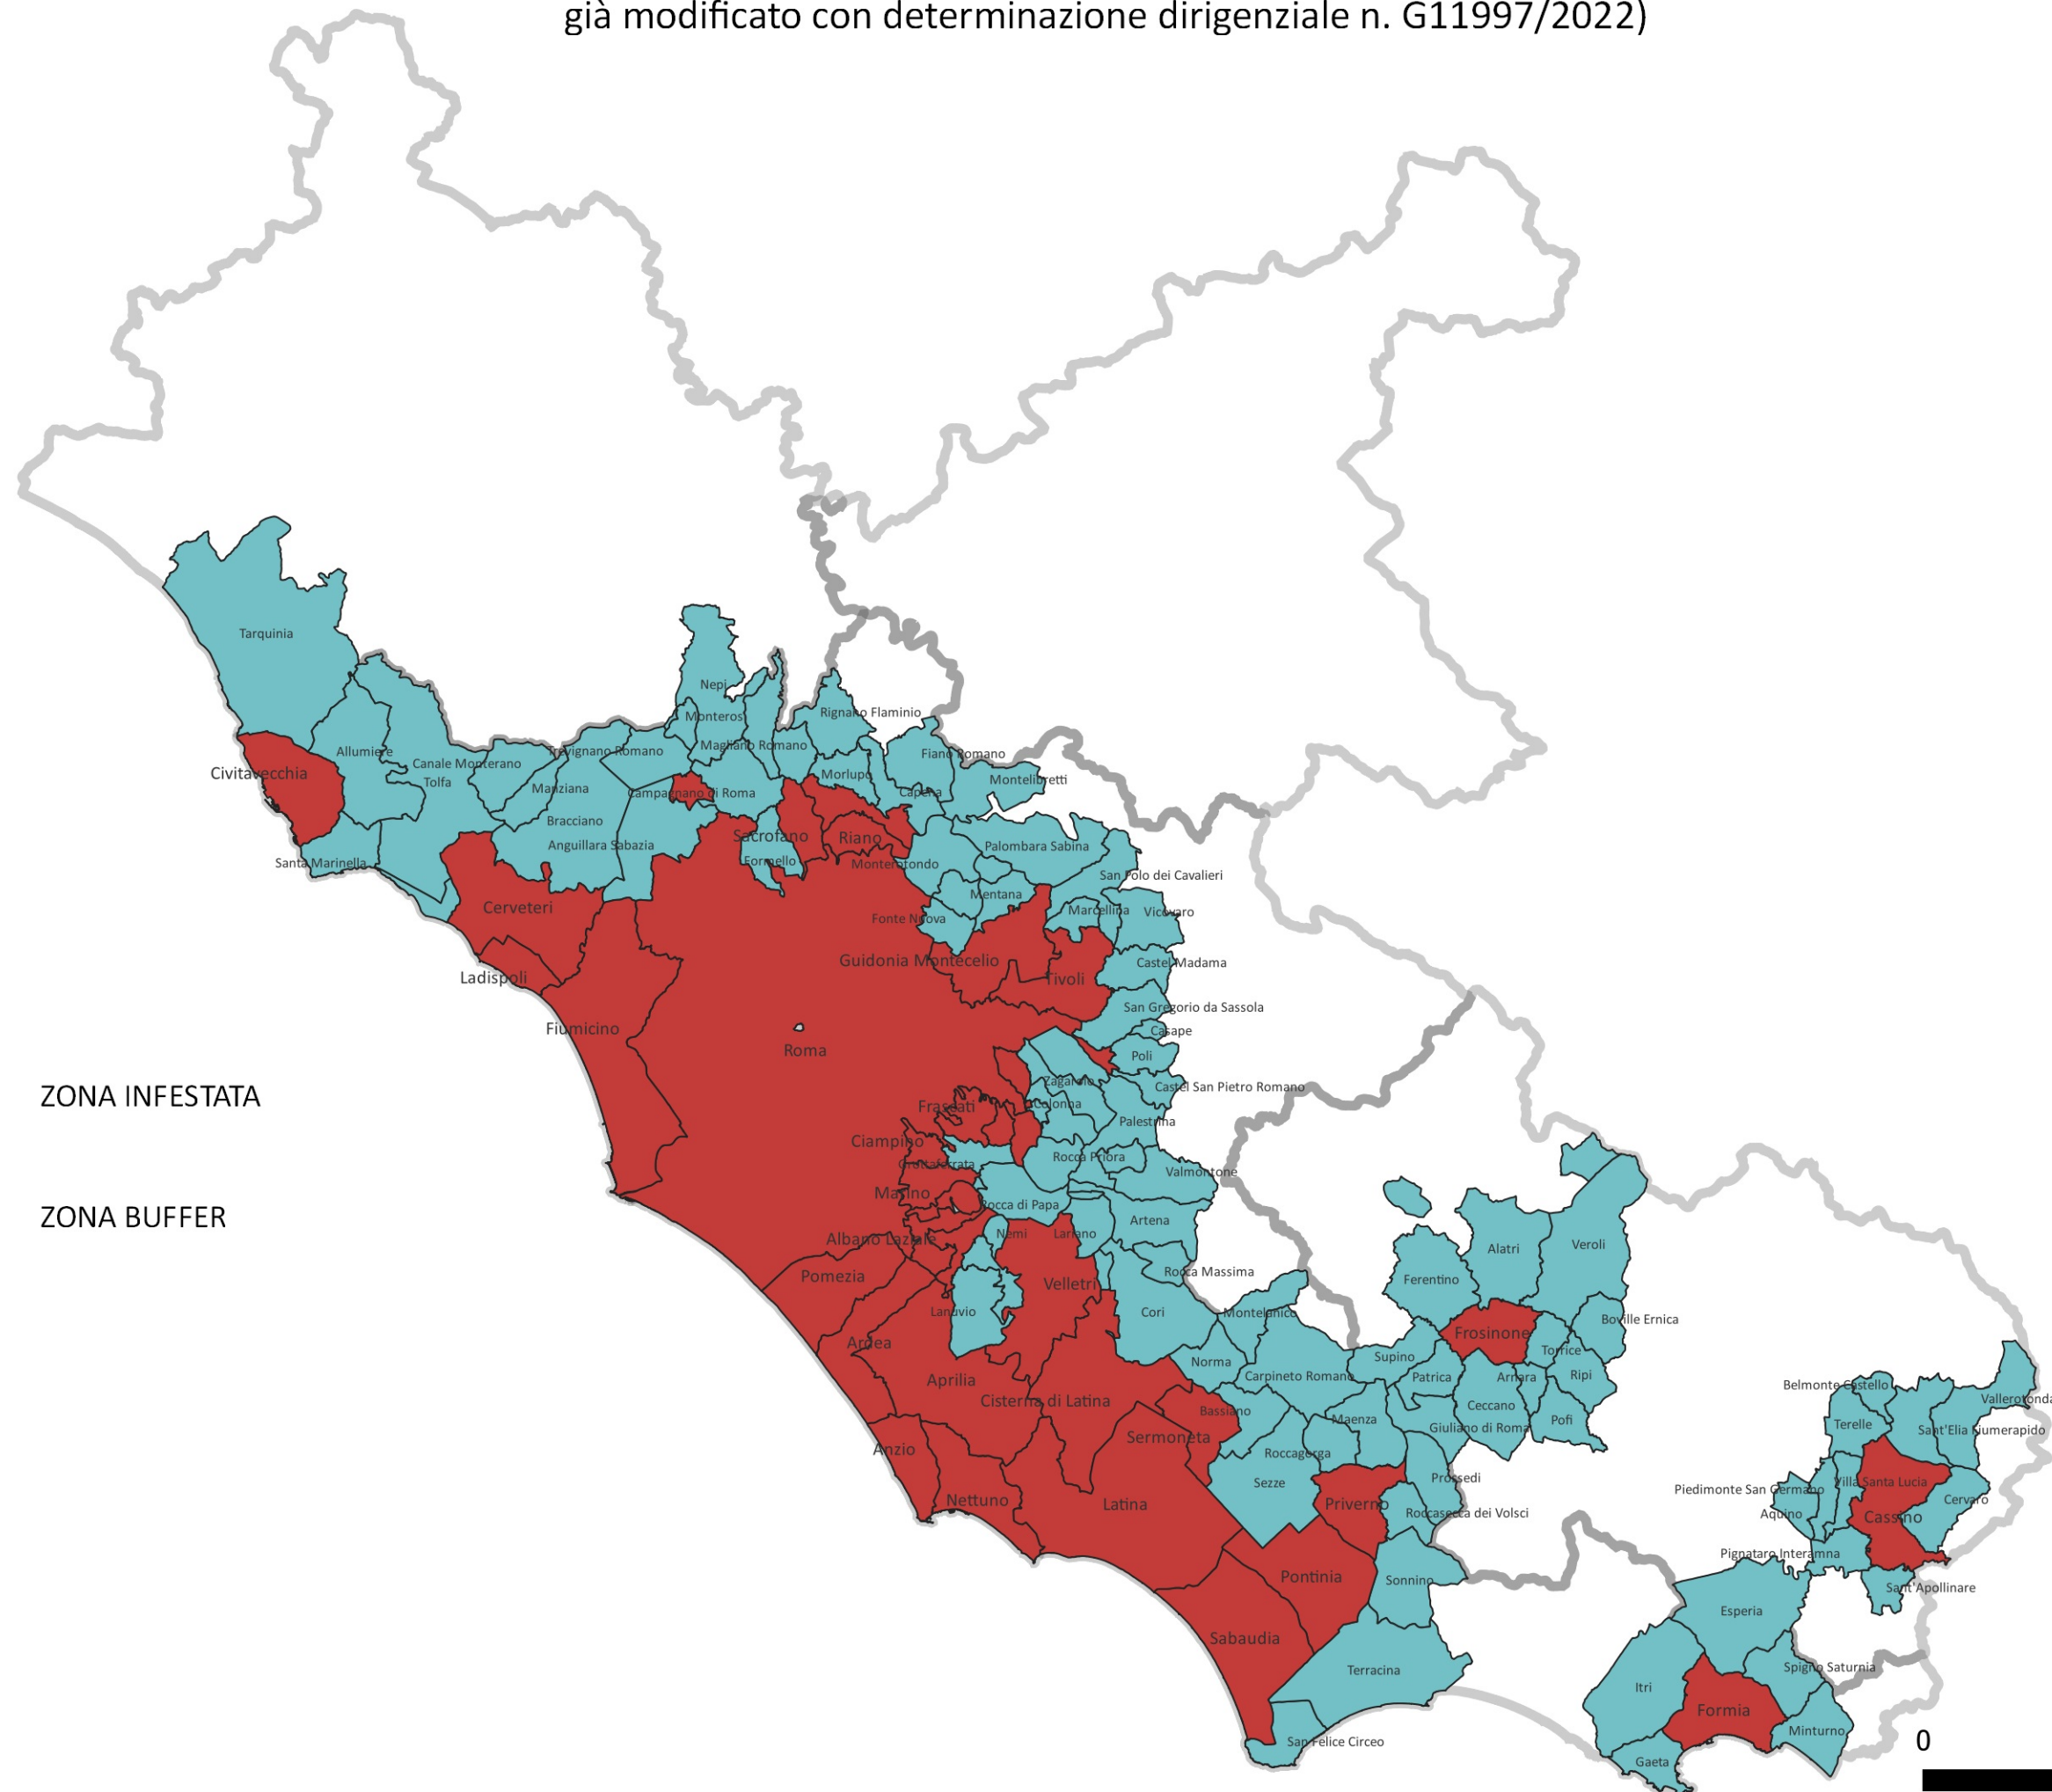

DM 3 giugno 2021 "Misure fitosanitarie di emergenza ai fini del contrasto dell'organismo nocivo *Toumeyella parvicornis* (Cockerell) Cocciniglia tartaruga"  
Aggiornamento delle aree delimitate per *Toumeyella parvicornis* nel Lazio di cui all'Allegato 1 della DGR 548/2021,  
già modificato con determinazione dirigenziale n. G11997/2022)

-  ZONA INFESTATA
-  ZONA BUFFER

## COMUNI ZONA INFESTATA

Albano Laziale  
Anzio  
Aprilia  
Ardea  
Ariccia  
Cassino  
Castel Gandolfo  
Castelnuovo di Porto  
Cerveteri  
Ciampino  
Cisterna di Latina  
Civitavecchia  
Fiumicino  
Formia  
Frascati  
Frosinone  
Guidonia Montecelio  
Ladispoli  
Latina  
Marino  
Monte Compatri  
Monte Porzio Catone  
Nettuno  
Pomezia  
Pontinia  
Priverno  
Riano  
Roma  
Sabaudia  
Sacrofano  
Sermoneta  
Tivoli  
Velletri